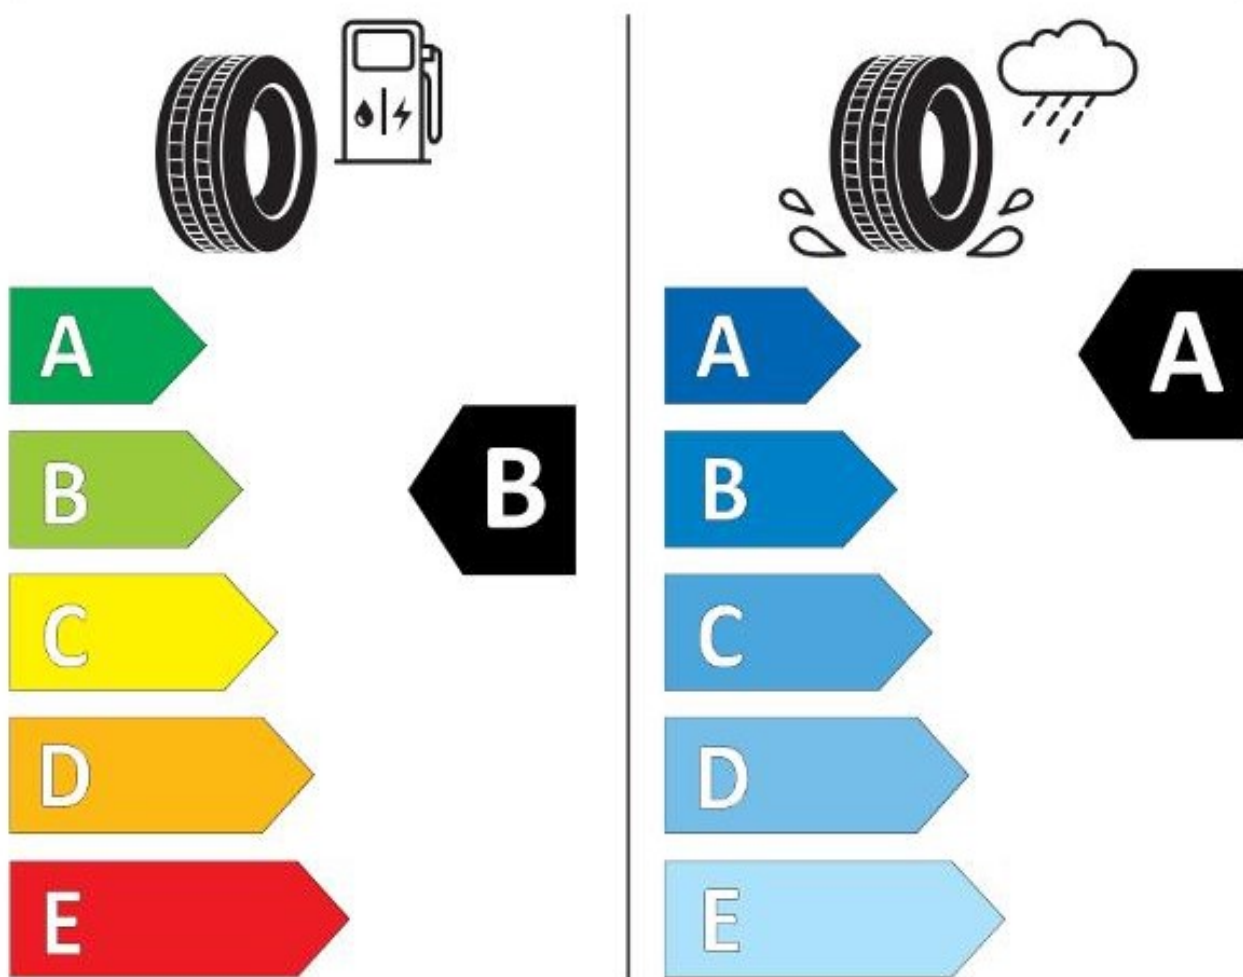

ENERG

MICHELIN

282553

215/55R16 97 W XL

C1

2020/740